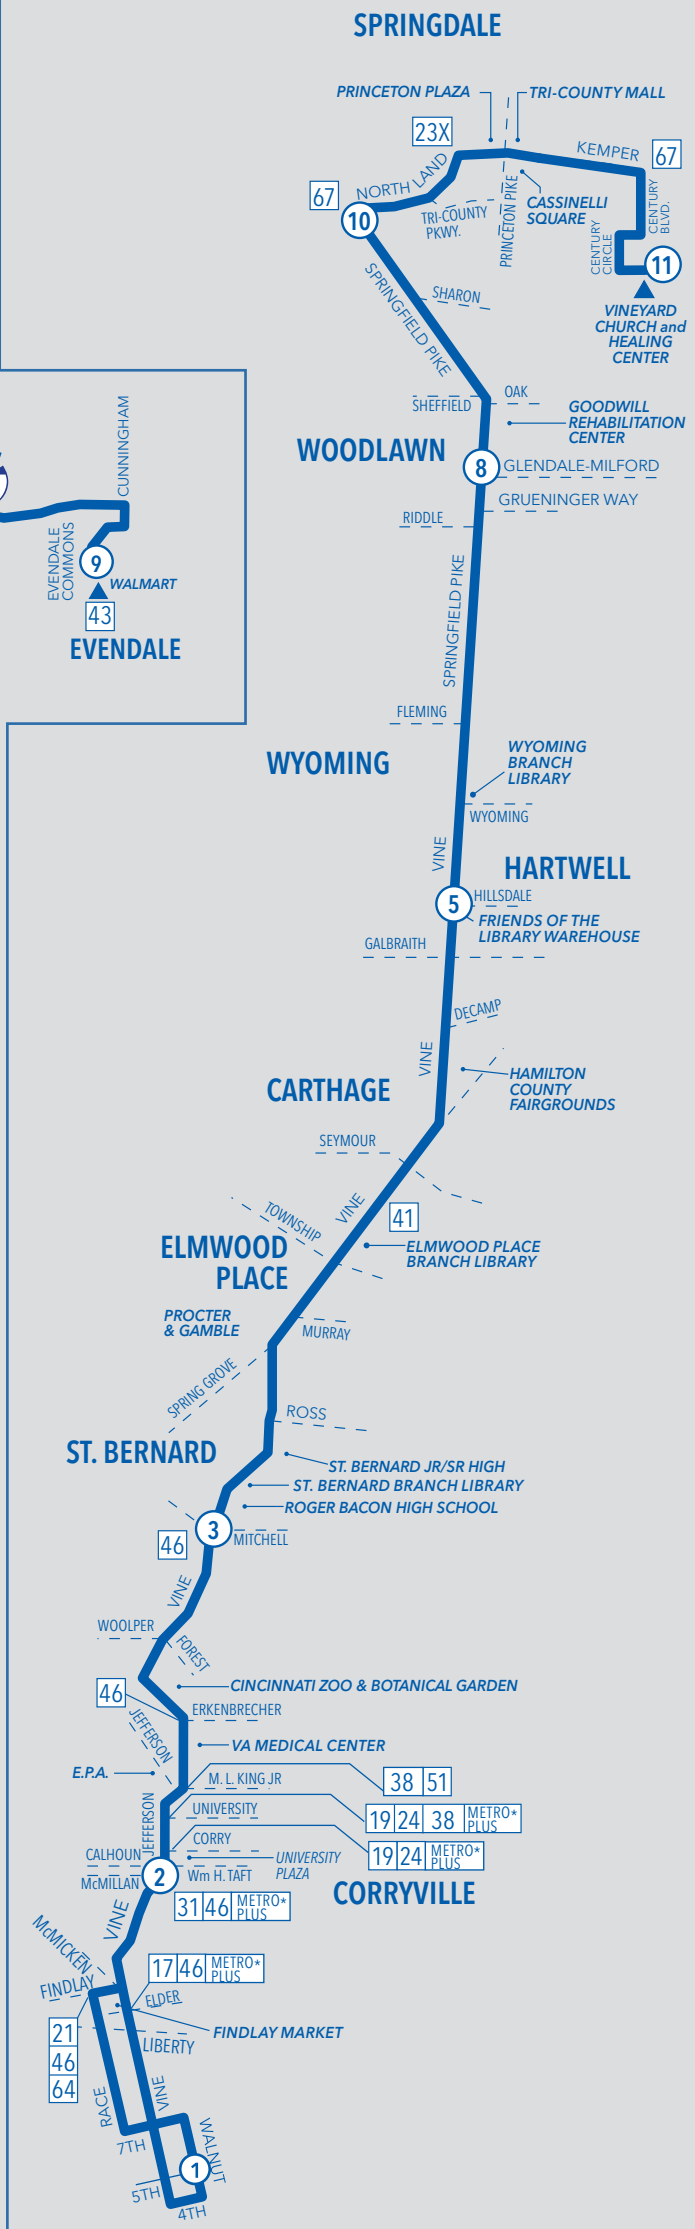

78 Evendale

78 Springdale

LEGEND

- Time Point
- Connecting Routes
- ▬ Route 78
- ▲ Layover Point
- Downtown Bus Stops