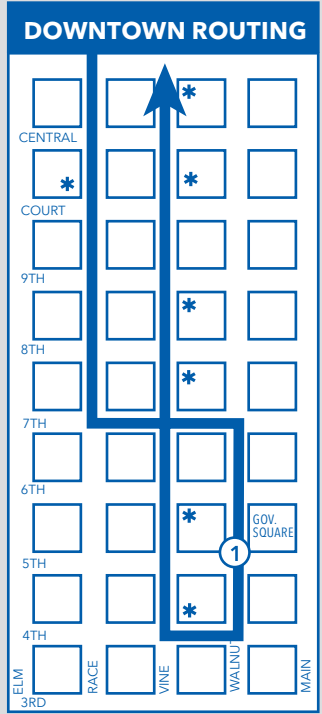

78 Evendale

78 Springdale

LEGEND

- Time Point
- Connecting Routes
- ▬ Route 78
- ▲ Layover Point
- Downtown Bus Stops